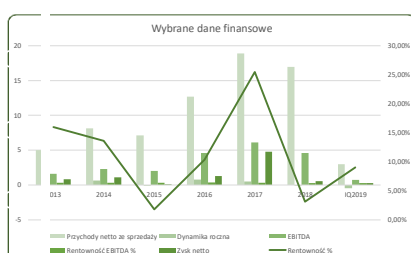

szybkiej i profesjonalnej obsłudze uda nam się podisać kontrakt na kolejne kilkanaście tego typu obiektów. Dzwigary wykonane są z drewna klejonego o długości 21 metrów i wysokości 1,3 metra. Konstrukcje zadaszenia z drewna klejonego zdobywają coraz większą popularność ze względu na ich estetykę, właściwości konstrukcyjne oraz ognioodporne pozwalające na wykonanie elementów konstrukcyjnych o dużych rozpiętościach.

Budujemy magazyn soli przy OUD Kołobrzeg Zachód.

Prace prowadzimy dla firmy Polaqua. Zakończenie prac planujemy na 20 sierpnia 2019r.

Dane finansowe lata 2013 – 2019

W okresie od stycznia do marca 2019 roku Spółka osiągnęła skonsolidowane przychody netto ze sprzedaży na poziomie 3,01 mln zł. Zysk netto Grupy FKD w I kwartale 2019 roku wyniósł 269 tys złotych.